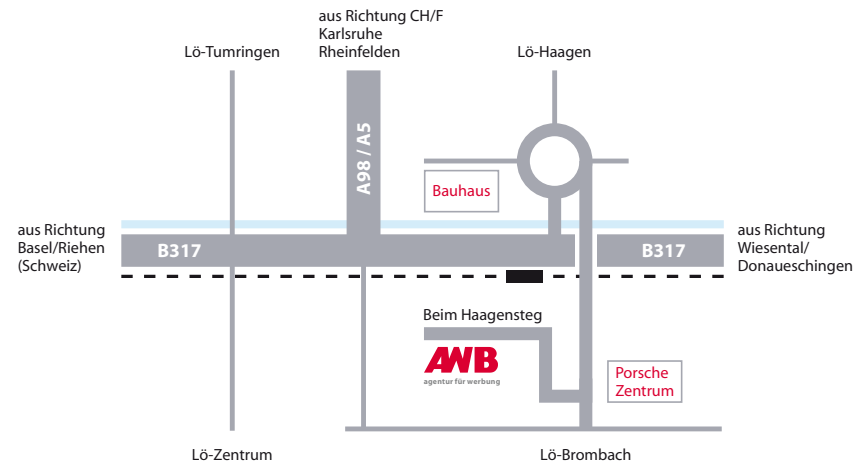

DER WEG IST DAS ZIEL

Sie erreichen uns aus Richtung Basel (CH), Huningue (F) sowie Karlsruhe über die A98, Ausfahrt Lörrach, nach links auf die B317, Abfahrt Lörrach-Haagen.

Aus Richtung Kandern: Richtung Lörrach, über Tumringen auf die B317, Abfahrt Lörrach-Haagen. Aus Richtung Wiesental/Donauesschingen über die B317, Abfahrt Lörrach-Haagen. Aus Richtung Grenze (Riehen, CH) auf die B317, Abfahrt Lörrach-Haagen. Orientierungshilfen: Bauhaus-Baumarkt und Porsche Zentrum (siehe Plan)